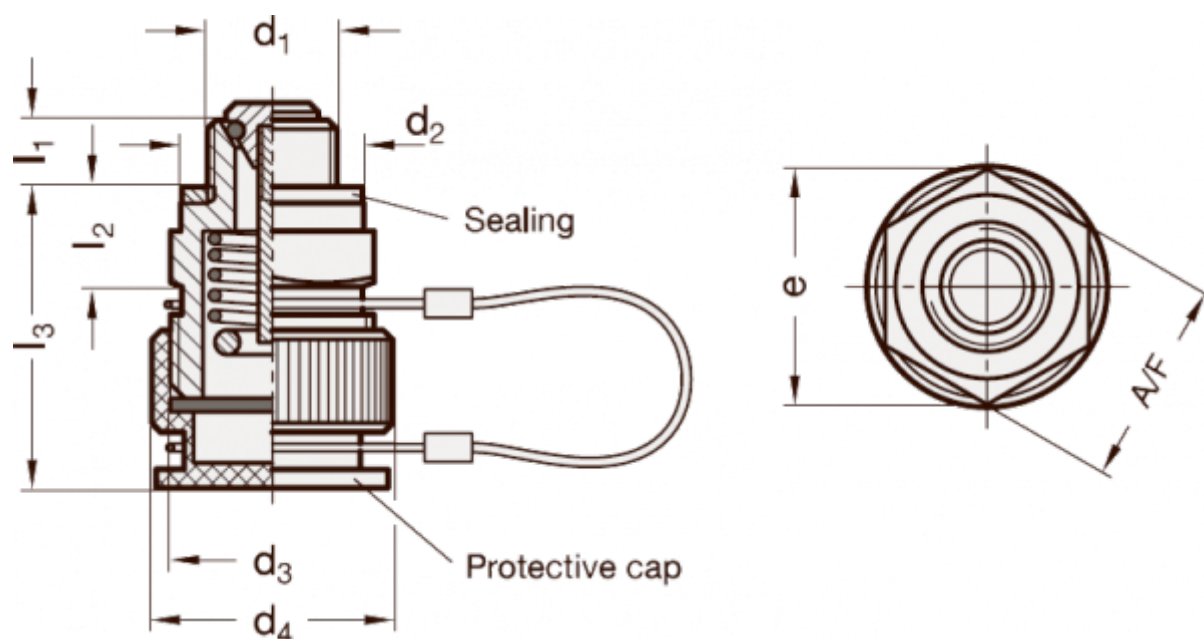

Varenummer: 20880M1815STK
Beskrivelse: E+G
Aftappingsventil GN 880-M18x1.5-ST-K

Mål

A/F - NV = 22
d2 = 24
d4 = 26
e = 25.4
Gevind d1 = M18x1.5
Gevind d3 = M22x1.5
L1 = 8.5
L2 = 10.5

L3 = 31